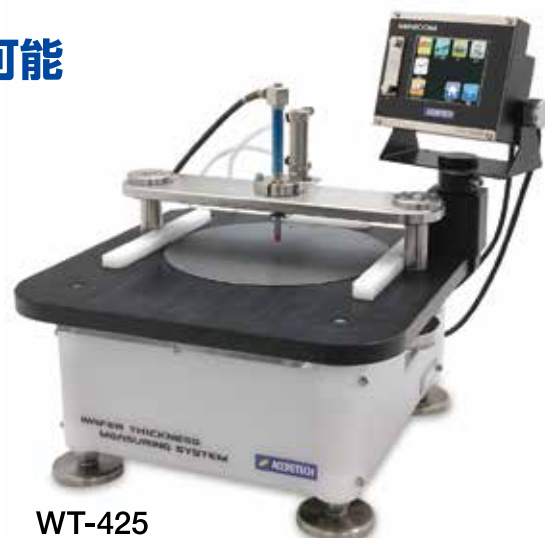

## ● 反り、うねりのあるウェーハ測定可能

Even a wafer with warpage can be measured.

化合物半導体、酸化物の工程管理に最適  
(SiC、GaN、LT、Sapphire、貼り合わせウェーハ、等)

Best for the process control of compound wafers  
and oxide wafers.

## ● データ管理

Measured data management.

統計処理、保存測定データを  
USBメモリに出力

This system performs statistical calculations  
and stores data to USB memory.

WT-425S (special)  
for 8" , 12"

WT-425  
for 3" ~ 8"