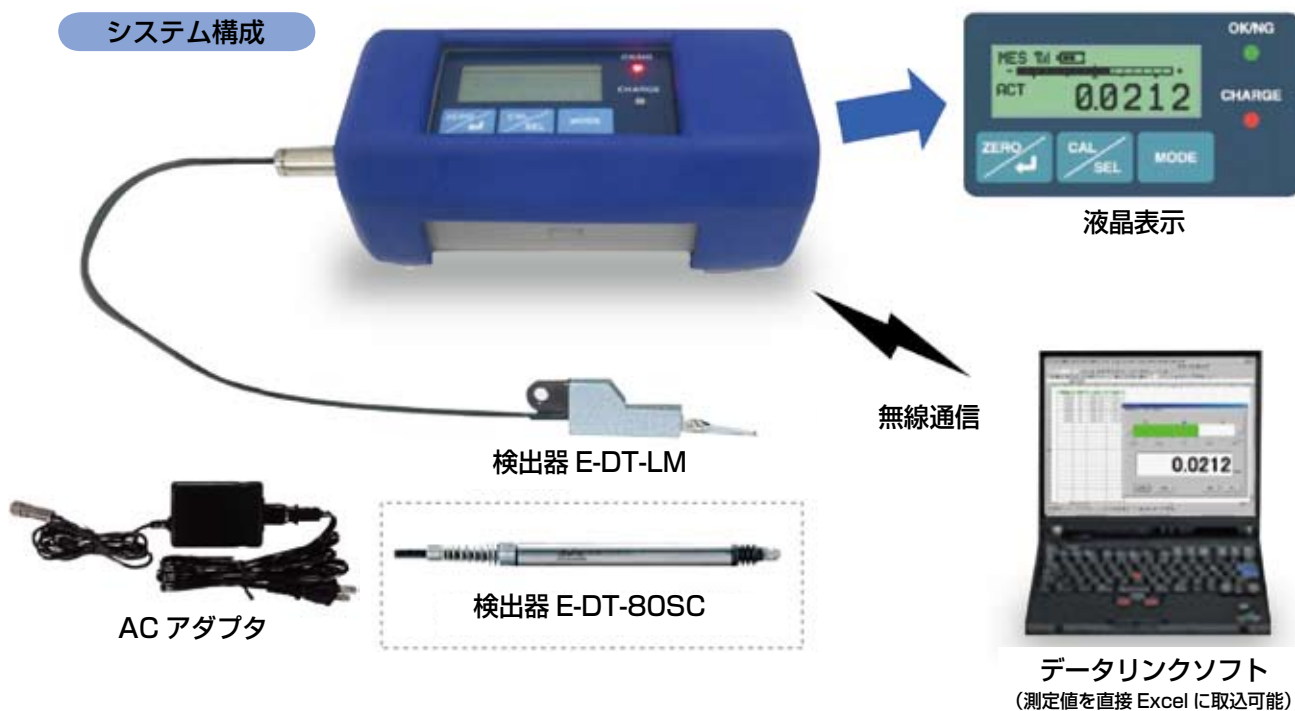

電気マイクロメータ MINICOM シリーズ

ミニコム

MINICOM-i

手軽に使える電気マイクロメータ

- ポータビリティー
測定時、AC電源不要。バッテリー内蔵で持ち運び自在
電源コードが絡まらず、工作機械の精度確認に最適
- レバー式検出器やペンシルプローブに接続可。
- 測定データは手元に表示。PCへも無線転送可。

システム構成

真直度測定例

仕 様

項 目	仕 様
表示	バーグラフ表示：LCD表示 (81 DIV) 判定結果表示：3色LED (3 ランク、5 ランク) デジタル表示：LCD表示 (-999.9999 ~ 999.9999mm)
ゼロセット機能	ZERO キー
スムージング	0 ~ 9.9 秒
断線検出	有り
無線方式	Bluetooth Ver1.2 Serial Port Profile
防水規格	IP54
使用温度、湿度	0 ~ 40℃、90%以下
電源	AC100 ~ 240V、50/60Hz
2次電池	リチウムイオンバッテリー
最大消費電流	10VA
寸法	130 × 62 × 62 mm
重量	345g
標準付属品	プロテクタ マグネット ACアダプタ

※ PC と無線通信を行うには、PC に Bluetooth が搭載されている必要があります。

商品コード

商品コード	品 名	備 考
0901970	ミニコム -i	小型電気マイクロメータ 本体
0901971	ミニコム -i LM セット	ミニコム -i、検出器 E-DT-LM のセット
0901972	ミニコム -i 80SC セット	ミニコム -i、検出器 E-DT-80SC のセット
0901973	検出器 E-DT-LM	ミニコム -i 専用
0901974	検出器 E-DT-80SC	ミニコム -i 専用
0901975	データリンクソフト	WINDOWS 版。測定結果を EXCEL のセルに直接格納 (EXCEL が、別途必要) ※ Bluetooth 搭載 PC 用