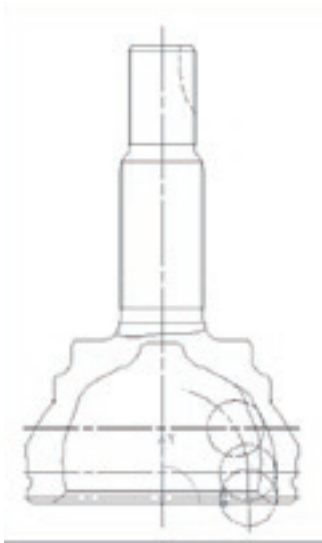

ボールジョイント

ボールジョイントボールアウター溝径測定機

本装置はボールジョイントのアウターのボール溝の内径を測定する装置です。
この測定により、インナーとアウターの間に組まれる適正ボールの選択指示を行います。

ボールジョイントボールインナー溝径測定機

本装置はボールジョイントのアウターのボール溝の内径を測定する装置です。
この測定により、インナーとアウターの間に組まれる適正ボールの選択指示を行います。