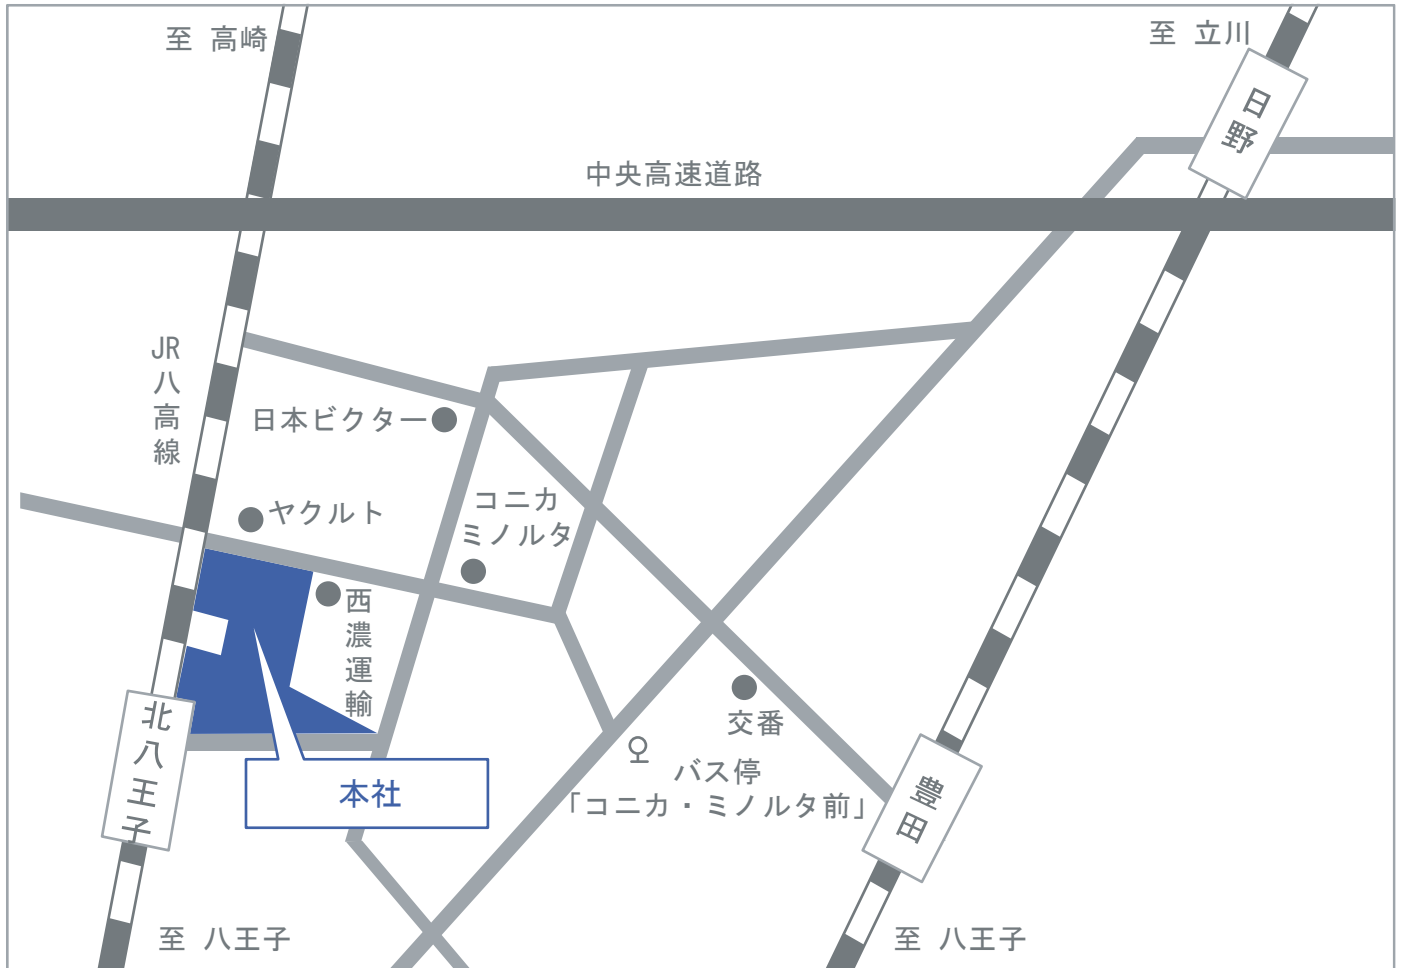

ACCRETECH本社

連絡先

〒192-8515 東京都八王子市石川町2968-2

TEL : (042) 642-1701 (代表)

最寄り駅からのご案内

1. 八高線 「北八王子駅」下車徒歩3分
2. 中央線 「日野駅」北口下車
バス 京王バス八王子駅北口行乗車「コニカ・ミノルタ前」下車徒歩10分
タクシー 約7分(約3km)
3. 中央線 「豊田駅」下車タクシー約7分(約3km)