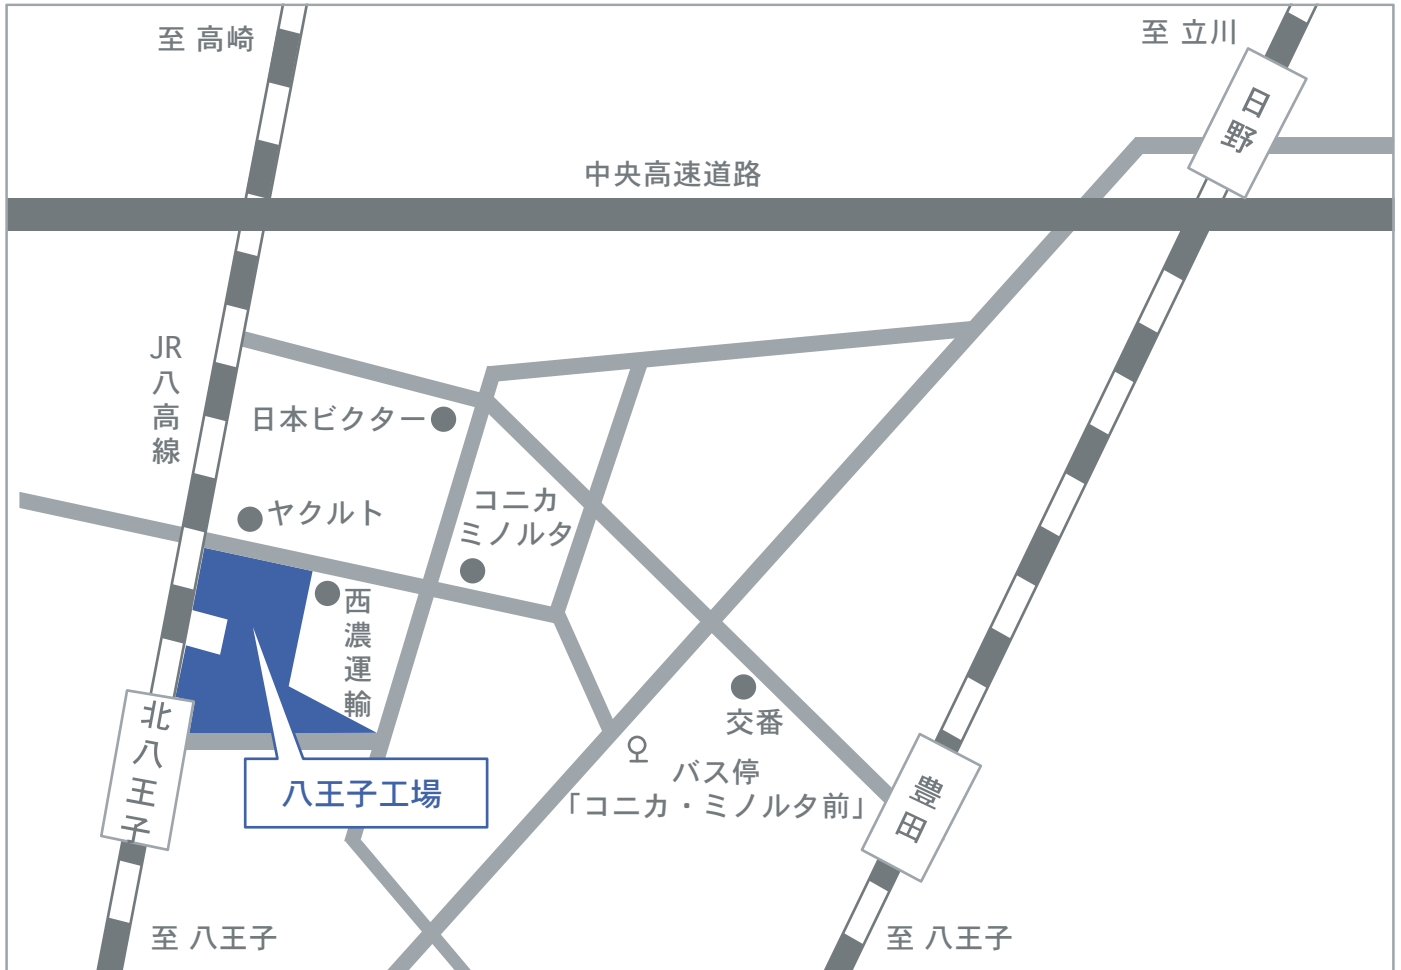

ACCRETECH 八王子工場

連絡先

〒192-0032 東京都八王子市石川町2968-2

TEL : (042) 642-0381 (代表)

最寄り駅からのご案内

1. 八高線 「北八王子駅」下車徒歩3分
2. 中央線 「日野駅」北口下車
バス 京王バス八王子駅北口行乗車「コニカ・ミノルタ前」下車徒歩10分
タクシー 約7分(約3km)
3. 中央線 「豊田駅」下車タクシー約7分(約3km)