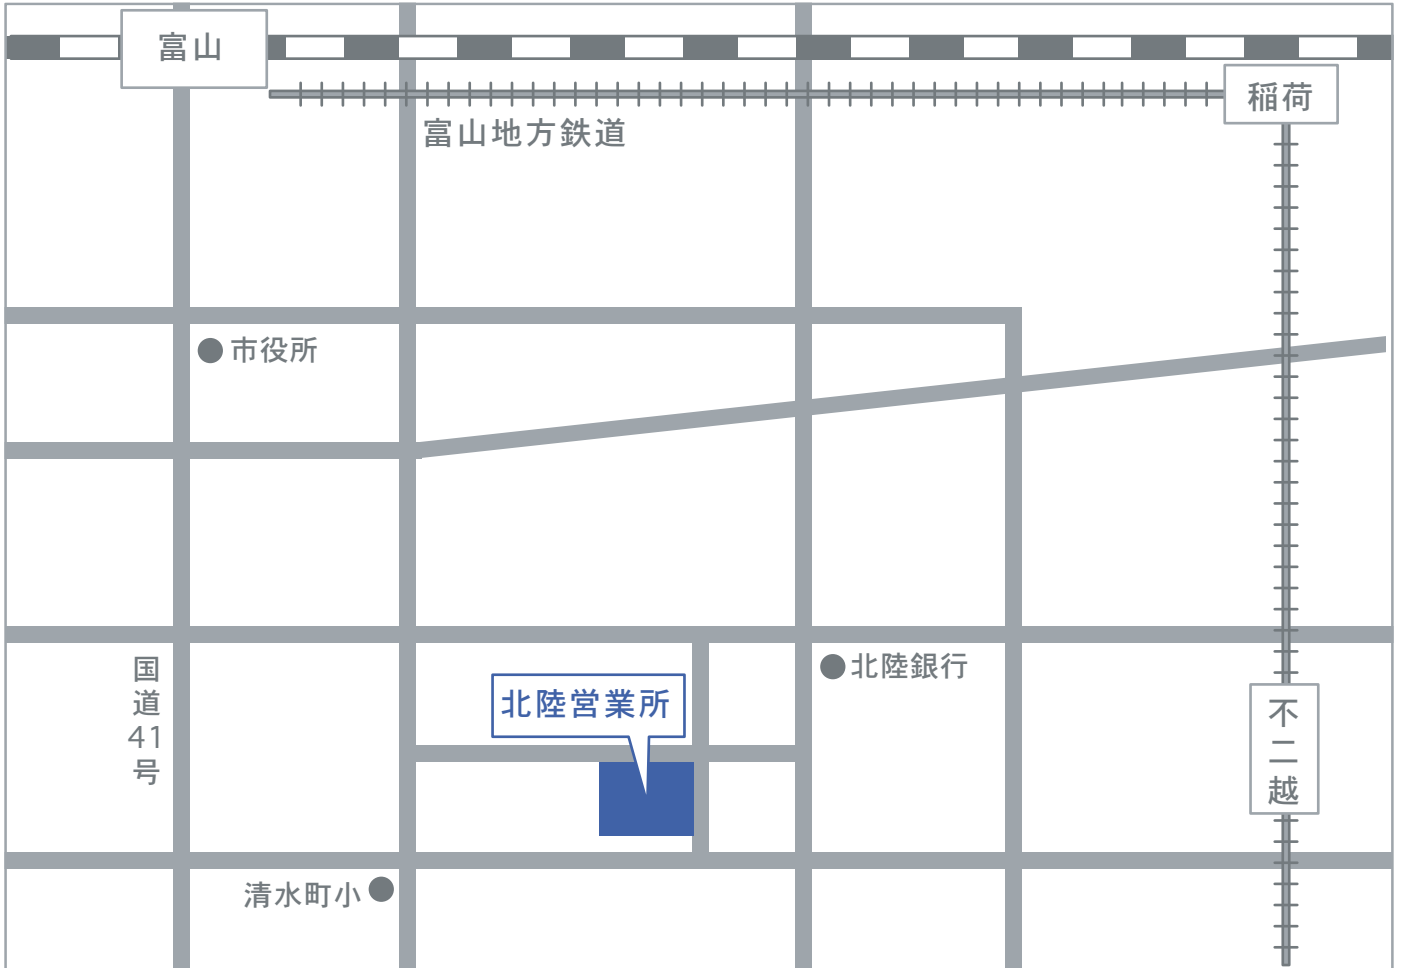

## 最寄り駅からのご案内

1. タクシー JR「富山駅」より約10分
2. 電車 富山地方鉄道「不二越駅」より徒歩約15分